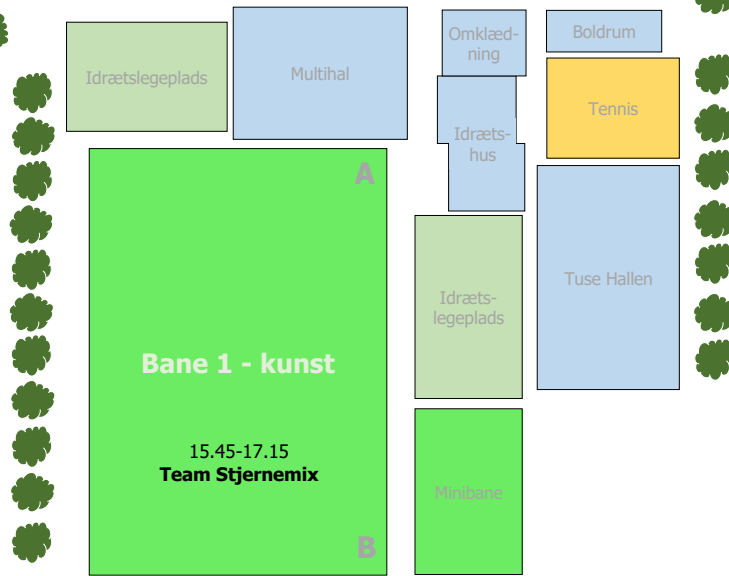

Bemærkninger:
 U15 drenge flyttet til Kunst 1
 Bæk City flyttet til senere tid

BANEPLAN TUSE IDRÆTSANLÆG UGE 39 2024 – FREDAG D. 27/9

Spurt- og stigetræningszoner

Solnedgange			
Uge	Solnedgang	Solnedgang	Min. aftaget
Mandag uge 37	9. september 2024	19:45	-
Mandag uge 38	16. september 2024	19:26	19
Mandag uge 39	23. september 2024	19:08	18
Mandag uge 40	30. september 2024	18:50	18
Mandag uge 41	7. oktober 2024	18:32	18
Mandag uge 42	14. oktober 2024	18:14	18
Mandag uge 43	21. oktober 2024	17:57	17
Mandag uge 44	28. oktober 2024	16:41	77
Mandag uge 45	4. november 2024	16:26	15
Mandag uge 46	11. november 2024	16:12	14
Mandag uge 47	18. november 2024	16:01	11
Mandag uge 48	25. november 2024	15:51	10