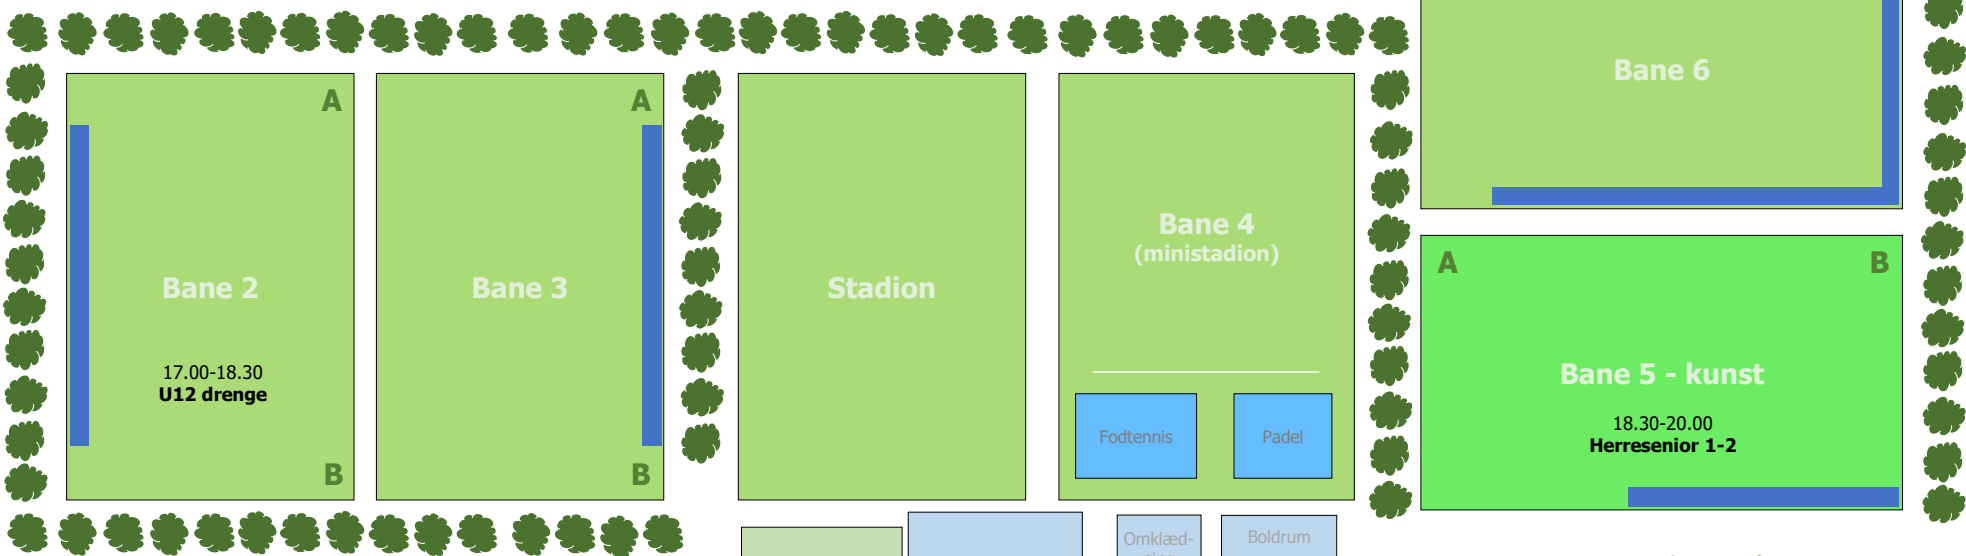

BANEPLAN TUSE IDRÆTSANLÆG UGE 39 2024 – MANDAG D. 23/9

Spurt- og stigetræningszoner

Solnedgange			
Uge	Solnedgang	Solnedgang	Min. aftaget
Mandag uge 37	9. september 2024	19:45	-
Mandag uge 38	16. september 2024	19:26	19
Mandag uge 39	23. september 2024	19:08	18
Mandag uge 40	30. september 2024	18:50	18
Mandag uge 41	7. oktober 2024	18:32	18
Mandag uge 42	14. oktober 2024	18:14	18
Mandag uge 43	21. oktober 2024	17:57	17
Mandag uge 44	28. oktober 2024	16:41	77
Mandag uge 45	4. november 2024	16:26	15
Mandag uge 46	11. november 2024	16:12	14
Mandag uge 47	18. november 2024	16:01	11
Mandag uge 48	25. november 2024	15:51	10

Bemærkninger:
 U15 drenge flyttet til Kunst 1
 U16 piger flyttet til Kunst 1

BANEPLAN TUSE IDRÆTSANLÆG UGE 39 2024 – TIRSDAG D. 24/9

Spurt- og stigetræningszoner

Solnedgange			
Uge	Solnedgang	Solnedgang	Min. aftaget
Mandag uge 37	9. september 2024	19:45	-
Mandag uge 38	16. september 2024	19:26	19
Mandag uge 39	23. september 2024	19:08	18
Mandag uge 40	30. september 2024	18:50	18
Mandag uge 41	7. oktober 2024	18:32	18
Mandag uge 42	14. oktober 2024	18:14	18
Mandag uge 43	21. oktober 2024	17:57	17
Mandag uge 44	28. oktober 2024	16:41	77
Mandag uge 45	4. november 2024	16:26	15
Mandag uge 46	11. november 2024	16:12	14
Mandag uge 47	18. november 2024	16:01	11
Mandag uge 48	25. november 2024	15:51	10

Bemærkninger:
 U16 piger flyttet til Kunst 1
 U18 piger træner ikke
 Kvindesenior flyttet til Kunst 1
 Fodbold Fitness flyttet til Multihallen

BANEPLAN TUSE IDRÆTSANLÆG UGE 39 2024 – TORSDAG D. 26/9

Spurt- og stigetræningszoner