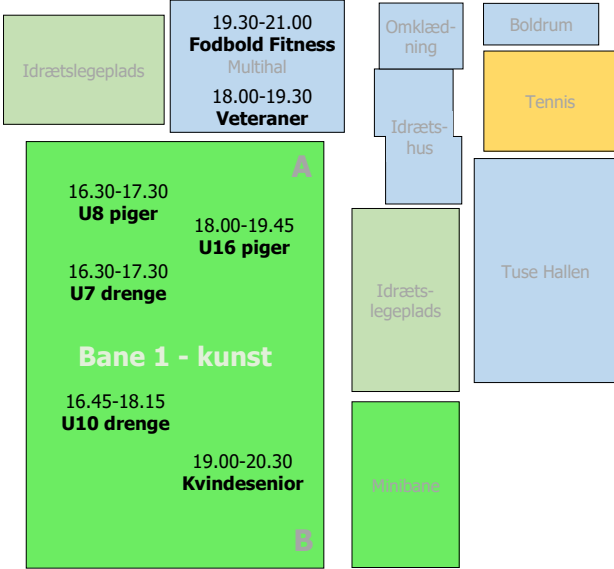

Bemærkninger:
 U15 drenge flyttet til Kunst 1
 U16 piger flyttet til Kunst 1

BANEPLAN TUSE IDRÆTSANLÆG UGE 39 2024 – TIRSDAG D. 24/9

Spurt- og stigetræningszoner

Solnedgange			
Uge	Solnedgang	Solnedgang	Min. aftaget
Mandag uge 37	9. september 2024	19:45	-
Mandag uge 38	16. september 2024	19:26	19
Mandag uge 39	23. september 2024	19:08	18
Mandag uge 40	30. september 2024	18:50	18
Mandag uge 41	7. oktober 2024	18:32	18
Mandag uge 42	14. oktober 2024	18:14	18
Mandag uge 43	21. oktober 2024	17:57	17
Mandag uge 44	28. oktober 2024	16:41	77
Mandag uge 45	4. november 2024	16:26	15
Mandag uge 46	11. november 2024	16:12	14
Mandag uge 47	18. november 2024	16:01	11
Mandag uge 48	25. november 2024	15:51	10

BANEPLAN TUSE IDRÆTSANLÆG UGE 39 2024 – ONSDAG D. 25/9

Spurt- og stigetræningszoner

Solnedgange			
Uge	Solnedgang	Solnedgang	Min. aftaget
Mandag uge 37	9. september 2024	19:45	-
Mandag uge 38	16. september 2024	19:26	19
Mandag uge 39	23. september 2024	19:08	18
Mandag uge 40	30. september 2024	18:50	18
Mandag uge 41	7. oktober 2024	18:32	18
Mandag uge 42	14. oktober 2024	18:14	18
Mandag uge 43	21. oktober 2024	17:57	17
Mandag uge 44	28. oktober 2024	16:41	77
Mandag uge 45	4. november 2024	16:26	15
Mandag uge 46	11. november 2024	16:12	14
Mandag uge 47	18. november 2024	16:01	11
Mandag uge 48	25. november 2024	15:51	10

Bemærkninger:
 U16 piger flyttet til Kunst 1
 U18 piger træner ikke
 Kvindesenior flyttet til Kunst 1
 Fodbold Fitness flyttet til Multihallen

BANEPLAN TUSE IDRÆTSANLÆG UGE 39 2024 – TORSDAG D. 26/9

Spurt- og stigetræningszoner