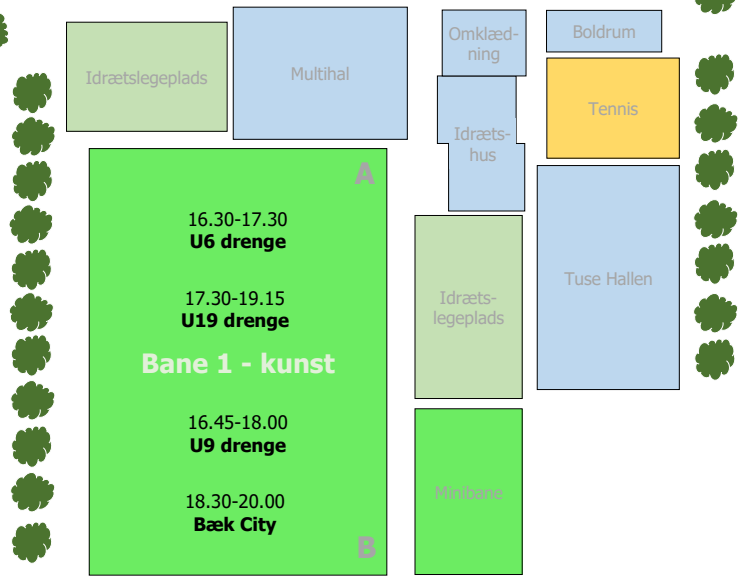

Bemærkninger:
 U15 drenge flyttet til Kunst 1
 U16 piger flyttet til Kunst 1

BANEPLAN TUSE IDRÆTSANLÆG UGE 39 2024 – TIRSDAG D. 24/9

Spurt- og stigetræningszoner

Solnedgange			
Uge	Solnedgang	Solnedgang	Min. aftaget
Mandag uge 37	9. september 2024	19:45	-
Mandag uge 38	16. september 2024	19:26	19
Mandag uge 39	23. september 2024	19:08	18
Mandag uge 40	30. september 2024	18:50	18
Mandag uge 41	7. oktober 2024	18:32	18
Mandag uge 42	14. oktober 2024	18:14	18
Mandag uge 43	21. oktober 2024	17:57	17
Mandag uge 44	28. oktober 2024	16:41	77
Mandag uge 45	4. november 2024	16:26	15
Mandag uge 46	11. november 2024	16:12	14
Mandag uge 47	18. november 2024	16:01	11
Mandag uge 48	25. november 2024	15:51	10

BANEPLAN TUSE IDRÆTSANLÆG UGE 39 2024 – ONSDAG D. 25/9

Spurt- og stigetræningszoner

Solnedgange			
Uge	Solnedgang	Solnedgang	Min. aftaget
Mandag uge 37	9. september 2024	19:45	-
Mandag uge 38	16. september 2024	19:26	19
Mandag uge 39	23. september 2024	19:08	18
Mandag uge 40	30. september 2024	18:50	18
Mandag uge 41	7. oktober 2024	18:32	18
Mandag uge 42	14. oktober 2024	18:14	18
Mandag uge 43	21. oktober 2024	17:57	17
Mandag uge 44	28. oktober 2024	16:41	77
Mandag uge 45	4. november 2024	16:26	15
Mandag uge 46	11. november 2024	16:12	14
Mandag uge 47	18. november 2024	16:01	11
Mandag uge 48	25. november 2024	15:51	10

Bemærkninger:
 U16 piger flyttet til Kunst 1
 U18 piger træner ikke
 Kvindesenior flyttet til Kunst 1
 Fodbold Fitness flyttet til Multihallen

BANEPLAN TUSE IDRÆTSANLÆG UGE 39 2024 – TORSDAG D. 26/9

Spurt- og stigetræningszoner