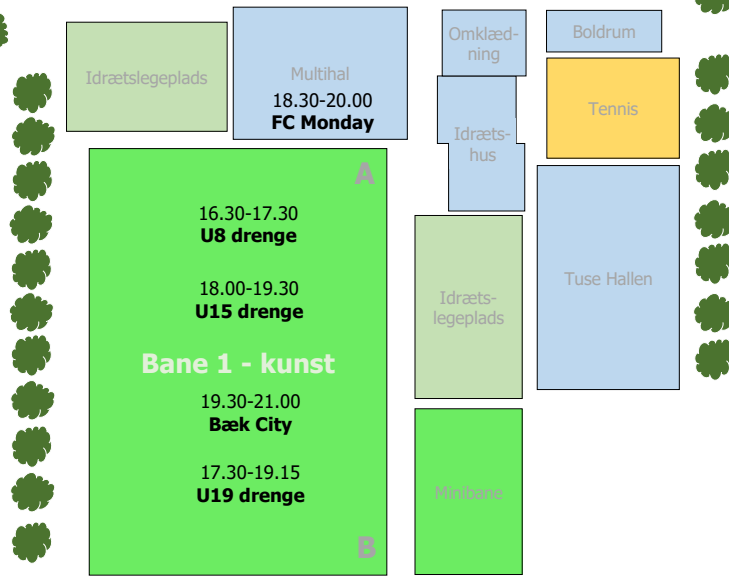

Bemærkninger:
U15 drenge flyttet til Kunst 1
Bæk City flyttet til senere tid