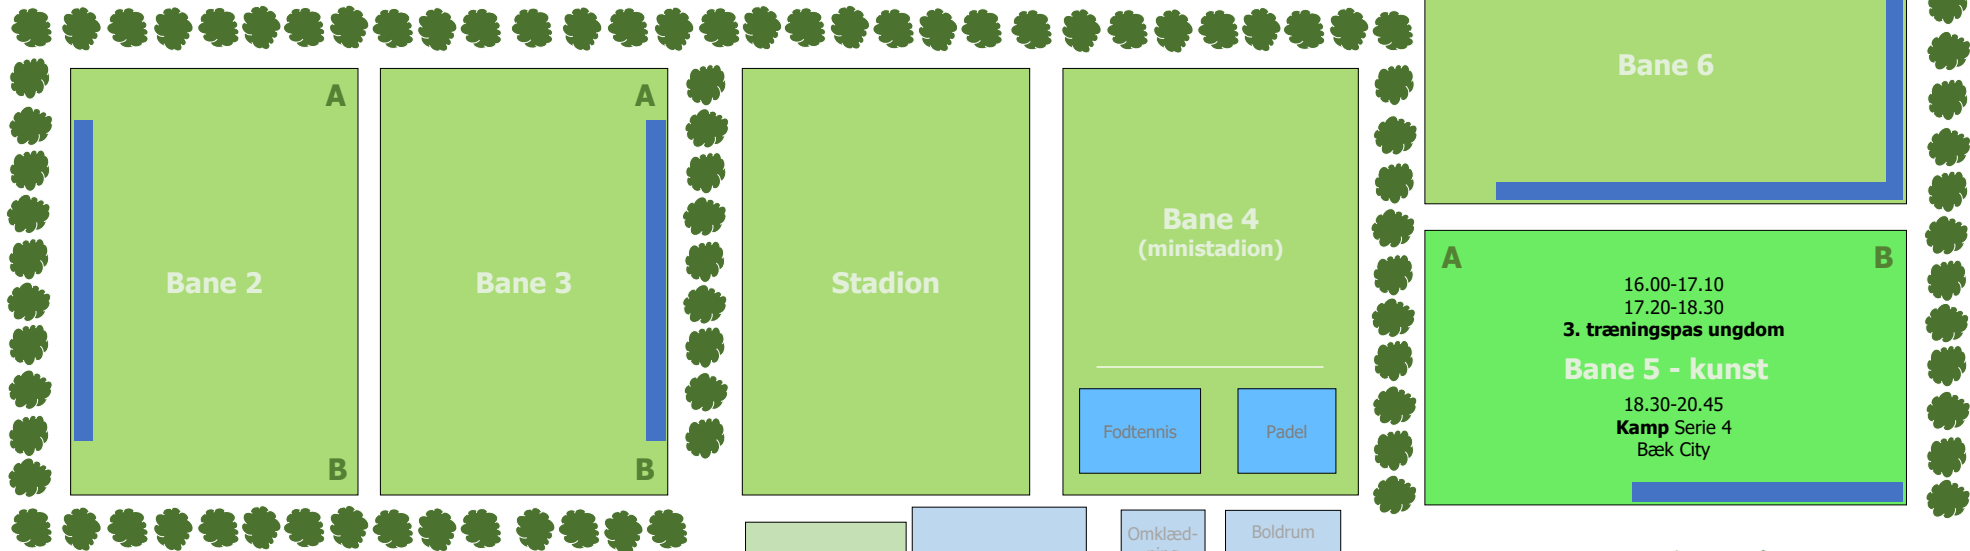

Bemærkninger:
 U16 piger flyttet til Kunst 1
 U18 piger træner ikke
 Kvindesenior flyttet til Kunst 1
 Fodbold Fitness flyttet til Multihallen

BANEPLAN TUSE IDRÆTSANLÆG UGE 39 2024 – TORSDAG D. 26/9

Spurt- og stigetræningszoner

Solnedgange			
Uge	Solnedgang	Solnedgang	Min. aftaget
Mandag uge 37	9. september 2024	19:45	-
Mandag uge 38	16. september 2024	19:26	19
Mandag uge 39	23. september 2024	19:08	18
Mandag uge 40	30. september 2024	18:50	18
Mandag uge 41	7. oktober 2024	18:32	18
Mandag uge 42	14. oktober 2024	18:14	18
Mandag uge 43	21. oktober 2024	17:57	17
Mandag uge 44	28. oktober 2024	16:41	77
Mandag uge 45	4. november 2024	16:26	15
Mandag uge 46	11. november 2024	16:12	14
Mandag uge 47	18. november 2024	16:01	11
Mandag uge 48	25. november 2024	15:51	10

Bemærkninger:
 U15 drenge flyttet til Kunst 1
 Bæk City flyttet til senere tid

BANEPLAN TUSE IDRÆTSANLÆG UGE 39 2024 – FREDAG D. 27/9

Spurt- og stigetræningszoner

Solnedgange			
Uge	Solnedgang	Solnedgang	Min. aftaget
Mandag uge 37	9. september 2024	19:45	-
Mandag uge 38	16. september 2024	19:26	19
Mandag uge 39	23. september 2024	19:08	18
Mandag uge 40	30. september 2024	18:50	18
Mandag uge 41	7. oktober 2024	18:32	18
Mandag uge 42	14. oktober 2024	18:14	18
Mandag uge 43	21. oktober 2024	17:57	17
Mandag uge 44	28. oktober 2024	16:41	77
Mandag uge 45	4. november 2024	16:26	15
Mandag uge 46	11. november 2024	16:12	14
Mandag uge 47	18. november 2024	16:01	11
Mandag uge 48	25. november 2024	15:51	10

16.00-17.10
17.20-18.30
3. træningspas ungdom
Bane 5 - kunst
18.30-20.45
Kamp Serie 4
Bæk City

- 3. træningspas ungdom:**
- D. 16. august
 - D. 30. august
 - D. 13. september
 - D. 27. september
 - D. 4. oktober
 - D. 25. oktober
 - D. 1. november