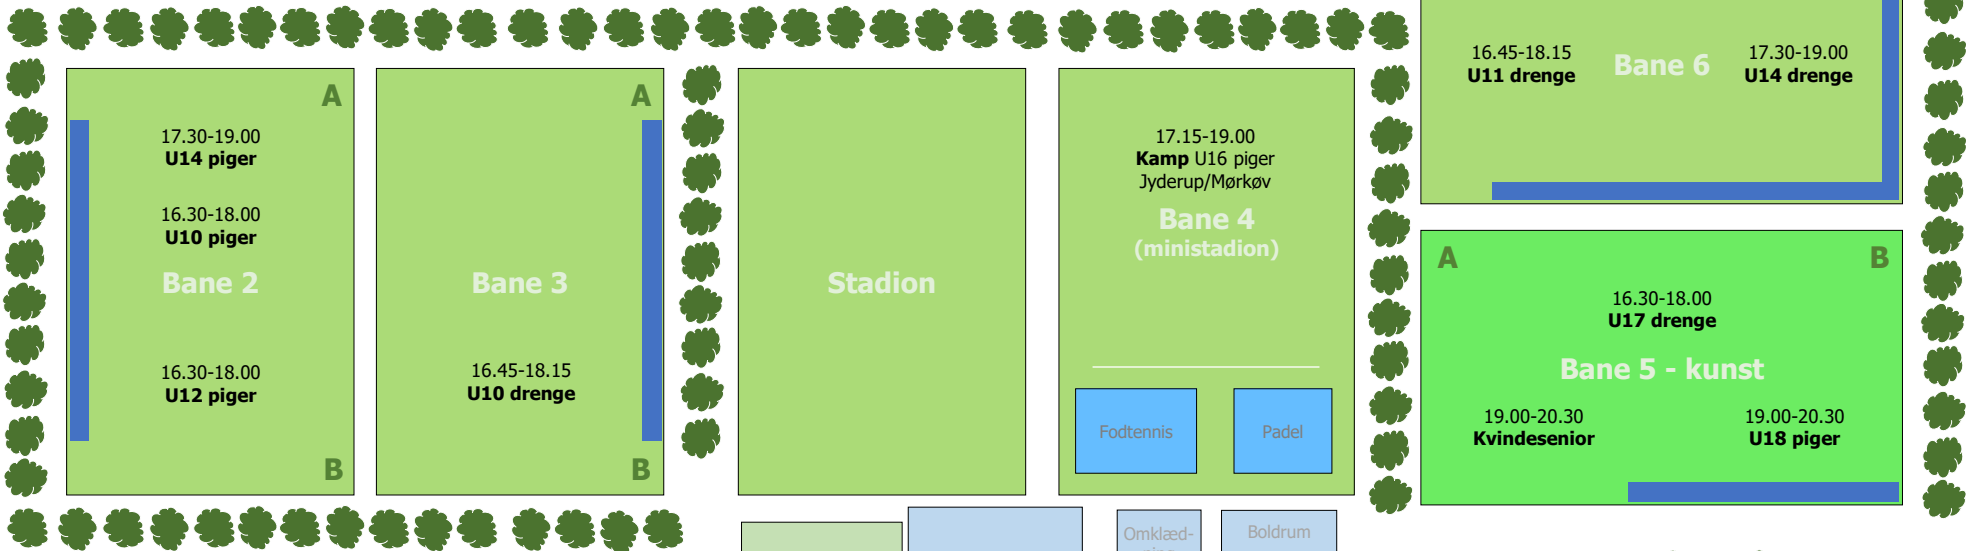

BANEPLAN TUSE IDRÆTSANLÆG UGE 39 2024 – MANDAG D. 23/9

Spurt- og stigetræningszoner

Solnedgange			
Uge	Solnedgang	Solnedgang	Min. aftaget
Mandag uge 37	9. september 2024	19:45	-
Mandag uge 38	16. september 2024	19:26	19
Mandag uge 39	23. september 2024	19:08	18
Mandag uge 40	30. september 2024	18:50	18
Mandag uge 41	7. oktober 2024	18:32	18
Mandag uge 42	14. oktober 2024	18:14	18
Mandag uge 43	21. oktober 2024	17:57	17
Mandag uge 44	28. oktober 2024	16:41	77
Mandag uge 45	4. november 2024	16:26	15
Mandag uge 46	11. november 2024	16:12	14
Mandag uge 47	18. november 2024	16:01	11
Mandag uge 48	25. november 2024	15:51	10

Bemærkninger:
 U15 drenge flyttet til Kunst 1
 U16 piger flyttet til Kunst 1

BANEPLAN TUSE IDRÆTSANLÆG UGE 39 2024 – TIRSDAG D. 24/9

Spurt- og stigetræningszoner

Solnedgange			
Uge	Solnedgang	Solnedgang	Min. aftaget
Mandag uge 37	9. september 2024	19:45	-
Mandag uge 38	16. september 2024	19:26	19
Mandag uge 39	23. september 2024	19:08	18
Mandag uge 40	30. september 2024	18:50	18
Mandag uge 41	7. oktober 2024	18:32	18
Mandag uge 42	14. oktober 2024	18:14	18
Mandag uge 43	21. oktober 2024	17:57	17
Mandag uge 44	28. oktober 2024	16:41	77
Mandag uge 45	4. november 2024	16:26	15
Mandag uge 46	11. november 2024	16:12	14
Mandag uge 47	18. november 2024	16:01	11
Mandag uge 48	25. november 2024	15:51	10

BANEPLAN TUSE IDRÆTSANLÆG UGE 39 2024 – ONSDAG D. 25/9

Spurt- og stigetræningszoner

Solnedgange			
Uge	Solnedgang	Solnedgang	Min. aftaget
Mandag uge 37	9. september 2024	19:45	-
Mandag uge 38	16. september 2024	19:26	19
Mandag uge 39	23. september 2024	19:08	18
Mandag uge 40	30. september 2024	18:50	18
Mandag uge 41	7. oktober 2024	18:32	18
Mandag uge 42	14. oktober 2024	18:14	18
Mandag uge 43	21. oktober 2024	17:57	17
Mandag uge 44	28. oktober 2024	16:41	77
Mandag uge 45	4. november 2024	16:26	15
Mandag uge 46	11. november 2024	16:12	14
Mandag uge 47	18. november 2024	16:01	11
Mandag uge 48	25. november 2024	15:51	10