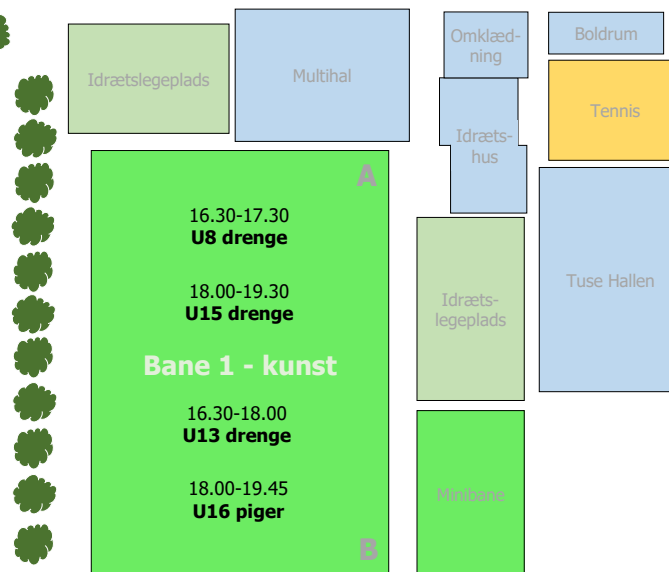

BANEPLAN TUSE IDRÆTSANLÆG UGE 40 2024 – MANDAG D. 30/9

Spurt- og stige-træningszoner

Solnedgange			
Uge	Solnedgang	Solnedgang	Min. aftaget
Mandag uge 37	9. september 2024	19:45	-
Mandag uge 38	16. september 2024	19:26	19
Mandag uge 39	23. september 2024	19:08	18
Mandag uge 40	30. september 2024	18:50	18
Mandag uge 41	7. oktober 2024	18:32	18
Mandag uge 42	14. oktober 2024	18:14	18
Mandag uge 43	21. oktober 2024	17:57	17
Mandag uge 44	28. oktober 2024	16:41	77
Mandag uge 45	4. november 2024	16:26	15
Mandag uge 46	11. november 2024	16:12	14
Mandag uge 47	18. november 2024	16:01	11
Mandag uge 48	25. november 2024	15:51	10

Bemærkninger:
 U15 drenge flyttet til Kunst 1
 U16 piger flyttet til Kunst 1

BANEPLAN TUSE IDRÆTSANLÆG UGE 40 2024 – TIRSDAG D. 1/10

Spurt- og stigetræningszoner

Solnedgange			
Uge	Solnedgang	Solnedgang	Min. aftaget
Mandag uge 37	9. september 2024	19:45	-
Mandag uge 38	16. september 2024	19:26	19
Mandag uge 39	23. september 2024	19:08	18
Mandag uge 40	30. september 2024	18:50	18
Mandag uge 41	7. oktober 2024	18:32	18
Mandag uge 42	14. oktober 2024	18:14	18
Mandag uge 43	21. oktober 2024	17:57	17
Mandag uge 44	28. oktober 2024	16:41	77
Mandag uge 45	4. november 2024	16:26	15
Mandag uge 46	11. november 2024	16:12	14
Mandag uge 47	18. november 2024	16:01	11
Mandag uge 48	25. november 2024	15:51	10