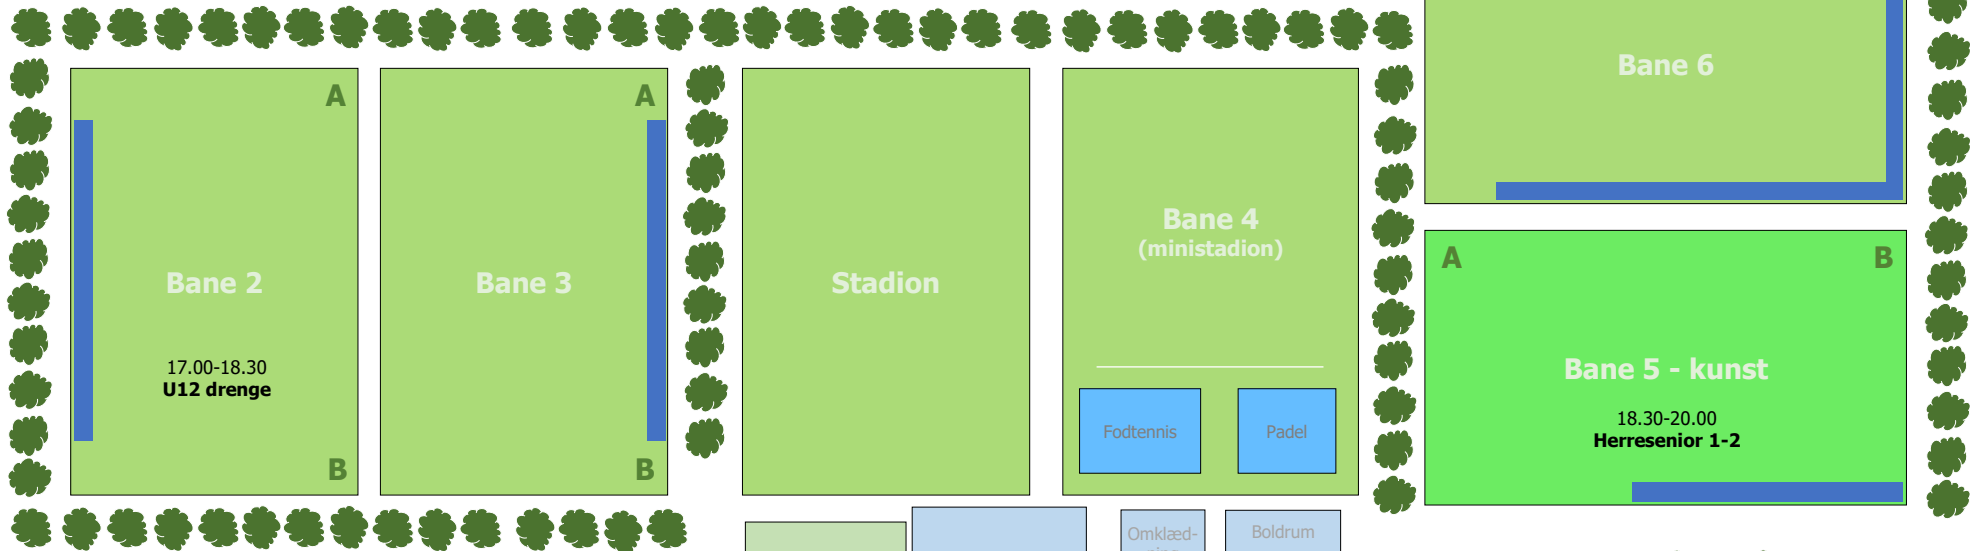

BANEPLAN TUSE IDRÆTSANLÆG UGE 40 2024 – MANDAG D. 30/9

Spurt- og stige-træningszoner

Solnedgange			
Uge	Solnedgang	Solnedgang	Min. aftaget
Mandag uge 37	9. september 2024	19:45	-
Mandag uge 38	16. september 2024	19:26	19
Mandag uge 39	23. september 2024	19:08	18
Mandag uge 40	30. september 2024	18:50	18
Mandag uge 41	7. oktober 2024	18:32	18
Mandag uge 42	14. oktober 2024	18:14	18
Mandag uge 43	21. oktober 2024	17:57	17
Mandag uge 44	28. oktober 2024	16:41	77
Mandag uge 45	4. november 2024	16:26	15
Mandag uge 46	11. november 2024	16:12	14
Mandag uge 47	18. november 2024	16:01	11
Mandag uge 48	25. november 2024	15:51	10

Bemærkninger:
 U15 drenge flyttet til Kunst 1
 U16 piger flyttet til Kunst 1

BANEPLAN TUSE IDRÆTSANLÆG UGE 40 2024 – TIRSDAG D. 1/10

Spurt- og stigetræningszoner

Solnedgange			
Uge	Solnedgang	Solnedgang	Min. aftaget
Mandag uge 37	9. september 2024	19:45	-
Mandag uge 38	16. september 2024	19:26	19
Mandag uge 39	23. september 2024	19:08	18
Mandag uge 40	30. september 2024	18:50	18
Mandag uge 41	7. oktober 2024	18:32	18
Mandag uge 42	14. oktober 2024	18:14	18
Mandag uge 43	21. oktober 2024	17:57	17
Mandag uge 44	28. oktober 2024	16:41	77
Mandag uge 45	4. november 2024	16:26	15
Mandag uge 46	11. november 2024	16:12	14
Mandag uge 47	18. november 2024	16:01	11
Mandag uge 48	25. november 2024	15:51	10

BANEPLAN TUSE IDRÆTSANLÆG UGE 40 2024 – ONSDAG D. 2/10

Spurt- og stigetærningszoner

Solnedgange			
Uge	Solnedgang	Solnedgang	Min. aftaget
Mandag uge 37	9. september 2024	19:45	-
Mandag uge 38	16. september 2024	19:26	19
Mandag uge 39	23. september 2024	19:08	18
Mandag uge 40	30. september 2024	18:50	18
Mandag uge 41	7. oktober 2024	18:32	18
Mandag uge 42	14. oktober 2024	18:14	18
Mandag uge 43	21. oktober 2024	17:57	17
Mandag uge 44	28. oktober 2024	16:41	77
Mandag uge 45	4. november 2024	16:26	15
Mandag uge 46	11. november 2024	16:12	14
Mandag uge 47	18. november 2024	16:01	11
Mandag uge 48	25. november 2024	15:51	10