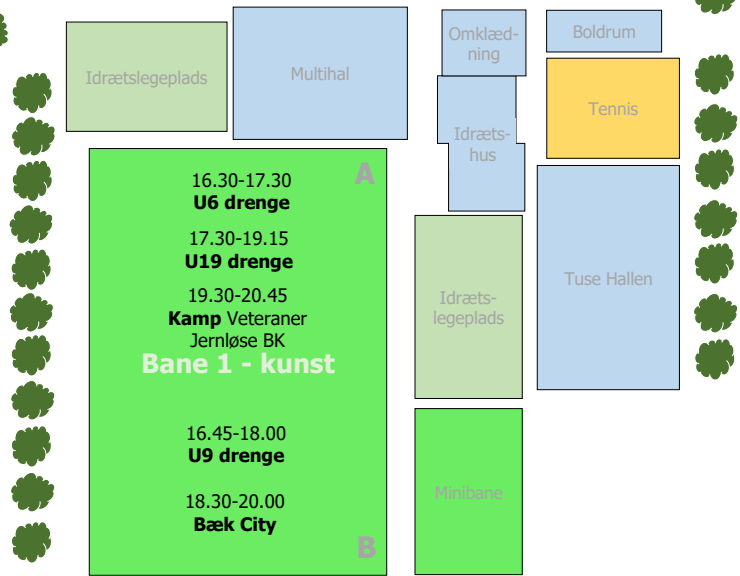

BANEPLAN TUSE IDRÆTSANLÆG UGE 40 2024 – MANDAG D. 30/9

Spurt- og stige-træningszoner

Solnedgange			
Uge	Solnedgang	Solnedgang	Min. aftaget
Mandag uge 37	9. september 2024	19:45	-
Mandag uge 38	16. september 2024	19:26	19
Mandag uge 39	23. september 2024	19:08	18
Mandag uge 40	30. september 2024	18:50	18
Mandag uge 41	7. oktober 2024	18:32	18
Mandag uge 42	14. oktober 2024	18:14	18
Mandag uge 43	21. oktober 2024	17:57	17
Mandag uge 44	28. oktober 2024	16:41	77
Mandag uge 45	4. november 2024	16:26	15
Mandag uge 46	11. november 2024	16:12	14
Mandag uge 47	18. november 2024	16:01	11
Mandag uge 48	25. november 2024	15:51	10

Bemærkninger:
 U15 drenge flyttet til Kunst 1
 U16 piger flyttet til Kunst 1

BANEPLAN TUSE IDRÆTSANLÆG UGE 40 2024 – TIRSDAG D. 1/10

Spurt- og stigetræningszoner

Solnedgange			
Uge	Solnedgang	Solnedgang	Min. aftaget
Mandag uge 37	9. september 2024	19:45	-
Mandag uge 38	16. september 2024	19:26	19
Mandag uge 39	23. september 2024	19:08	18
Mandag uge 40	30. september 2024	18:50	18
Mandag uge 41	7. oktober 2024	18:32	18
Mandag uge 42	14. oktober 2024	18:14	18
Mandag uge 43	21. oktober 2024	17:57	17
Mandag uge 44	28. oktober 2024	16:41	77
Mandag uge 45	4. november 2024	16:26	15
Mandag uge 46	11. november 2024	16:12	14
Mandag uge 47	18. november 2024	16:01	11
Mandag uge 48	25. november 2024	15:51	10

BANEPLAN TUSE IDRÆTSANLÆG UGE 40 2024 – ONSDAG D. 2/10

Spurt- og stigetærningszoner

Solnedgange			
Uge	Solnedgang	Solnedgang	Min. aftaget
Mandag uge 37	9. september 2024	19:45	-
Mandag uge 38	16. september 2024	19:26	19
Mandag uge 39	23. september 2024	19:08	18
Mandag uge 40	30. september 2024	18:50	18
Mandag uge 41	7. oktober 2024	18:32	18
Mandag uge 42	14. oktober 2024	18:14	18
Mandag uge 43	21. oktober 2024	17:57	17
Mandag uge 44	28. oktober 2024	16:41	77
Mandag uge 45	4. november 2024	16:26	15
Mandag uge 46	11. november 2024	16:12	14
Mandag uge 47	18. november 2024	16:01	11
Mandag uge 48	25. november 2024	15:51	10