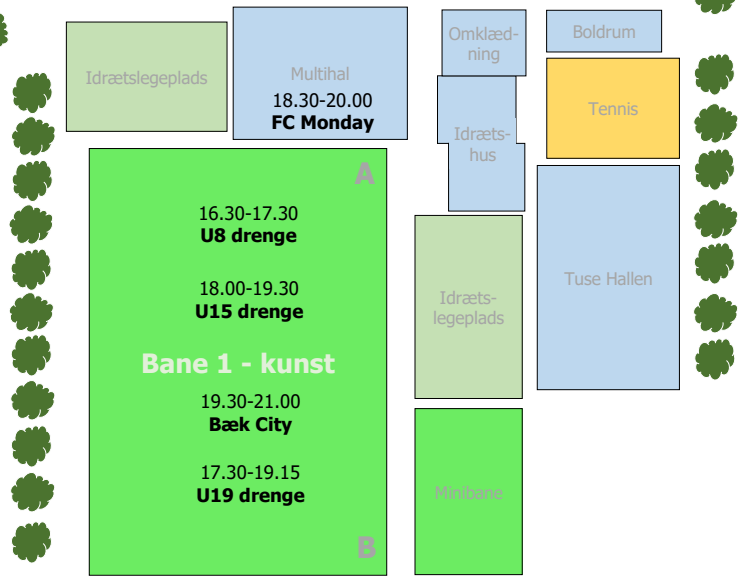

Bemærkninger:
U16 piger flyttet til Kunst 1

BANEPLAN TUSE IDRÆTSANLÆG UGE 40 2024 – TORSDAG D. 3/10

Spurt- og stigetræningszoner

Solnedgange			
Uge	Solnedgang	Solnedgang	Min. aftaget
Mandag uge 37	9. september 2024	19:45	-
Mandag uge 38	16. september 2024	19:26	19
Mandag uge 39	23. september 2024	19:08	18
Mandag uge 40	30. september 2024	18:50	18
Mandag uge 41	7. oktober 2024	18:32	18
Mandag uge 42	14. oktober 2024	18:14	18
Mandag uge 43	21. oktober 2024	17:57	17
Mandag uge 44	28. oktober 2024	16:41	77
Mandag uge 45	4. november 2024	16:26	15
Mandag uge 46	11. november 2024	16:12	14
Mandag uge 47	18. november 2024	16:01	11
Mandag uge 48	25. november 2024	15:51	10

Bemærkninger:
 U15 drenge flyttet til Kunst 1
 Bæk City flyttet til senere tid

BANEPLAN TUSE IDRÆTSANLÆG UGE 40 2024 – FREDAG D. 4/10

Spurt- og stigetræningszoner

Solnedgange			
Uge	Solnedgang	Solnedgang	Min. aftaget
Mandag uge 37	9. september 2024	19:45	-
Mandag uge 38	16. september 2024	19:26	19
Mandag uge 39	23. september 2024	19:08	18
Mandag uge 40	30. september 2024	18:50	18
Mandag uge 41	7. oktober 2024	18:32	18
Mandag uge 42	14. oktober 2024	18:14	18
Mandag uge 43	21. oktober 2024	17:57	17
Mandag uge 44	28. oktober 2024	16:41	77
Mandag uge 45	4. november 2024	16:26	15
Mandag uge 46	11. november 2024	16:12	14
Mandag uge 47	18. november 2024	16:01	11
Mandag uge 48	25. november 2024	15:51	10