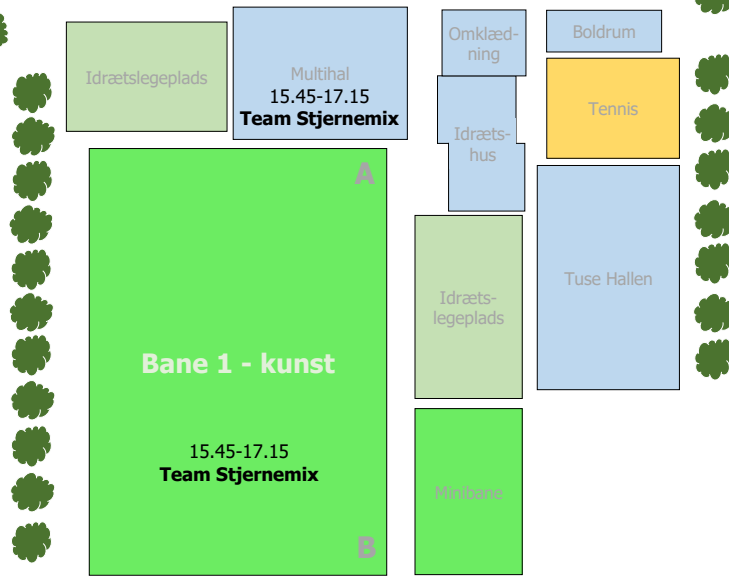

Bemærkninger:
U16 piger flyttet til Kunst 1

BANEPLAN TUSE IDRÆTSANLÆG UGE 40 2024 – TORSDAG D. 3/10

Spurt- og stigetræningszoner

Solnedgange			
Uge	Solnedgang	Solnedgang	Min. aftaget
Mandag uge 37	9. september 2024	19:45	-
Mandag uge 38	16. september 2024	19:26	19
Mandag uge 39	23. september 2024	19:08	18
Mandag uge 40	30. september 2024	18:50	18
Mandag uge 41	7. oktober 2024	18:32	18
Mandag uge 42	14. oktober 2024	18:14	18
Mandag uge 43	21. oktober 2024	17:57	17
Mandag uge 44	28. oktober 2024	16:41	77
Mandag uge 45	4. november 2024	16:26	15
Mandag uge 46	11. november 2024	16:12	14
Mandag uge 47	18. november 2024	16:01	11
Mandag uge 48	25. november 2024	15:51	10

Bemærkninger:
 U15 drenge flyttet til Kunst 1
 Bæk City flyttet til senere tid

BANEPLAN TUSE IDRÆTSANLÆG UGE 40 2024 – FREDAG D. 4/10

Spurt- og stigetræningszoner

Solnedgange			
Uge	Solnedgang	Solnedgang	Min. aftaget
Mandag uge 37	9. september 2024	19:45	-
Mandag uge 38	16. september 2024	19:26	19
Mandag uge 39	23. september 2024	19:08	18
Mandag uge 40	30. september 2024	18:50	18
Mandag uge 41	7. oktober 2024	18:32	18
Mandag uge 42	14. oktober 2024	18:14	18
Mandag uge 43	21. oktober 2024	17:57	17
Mandag uge 44	28. oktober 2024	16:41	77
Mandag uge 45	4. november 2024	16:26	15
Mandag uge 46	11. november 2024	16:12	14
Mandag uge 47	18. november 2024	16:01	11
Mandag uge 48	25. november 2024	15:51	10