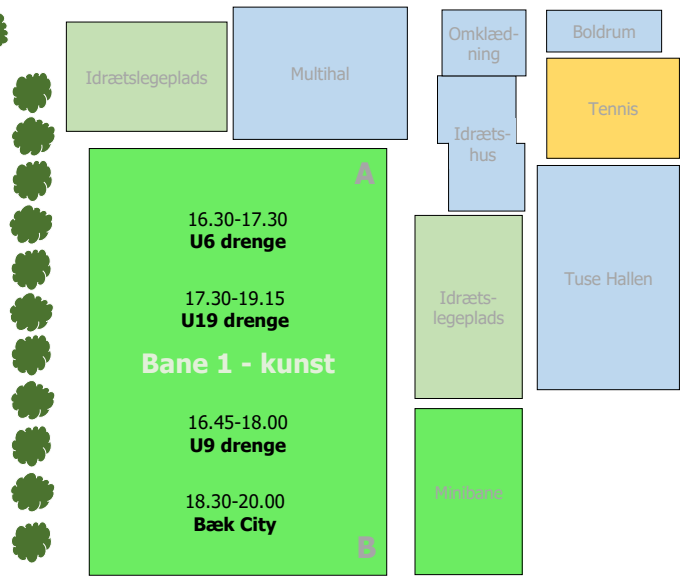

BANEPLAN TUSE IDRÆTSANLÆG UGE 41 2024 – MANDAG D. 7/10

Spurt- og stige-træningszoner

Solnedgange			
Uge	Solnedgang	Solnedgang	Min. aftaget
Mandag uge 37	9. september 2024	19:45	-
Mandag uge 38	16. september 2024	19:26	19
Mandag uge 39	23. september 2024	19:08	18
Mandag uge 40	30. september 2024	18:50	18
Mandag uge 41	7. oktober 2024	18:32	18
Mandag uge 42	14. oktober 2024	18:14	18
Mandag uge 43	21. oktober 2024	17:57	17
Mandag uge 44	28. oktober 2024	16:41	77
Mandag uge 45	4. november 2024	16:26	15
Mandag uge 46	11. november 2024	16:12	14
Mandag uge 47	18. november 2024	16:01	11
Mandag uge 48	25. november 2024	15:51	10

Bemærkninger:
 U14 drenge flyttet til Kunst 5
 U14 piger forkortet 15 min – start evt. før

BANEPLAN TUSE IDRÆTSANLÆG UGE 41 2024 – TIRSDAG D. 8/10

Spurt- og stigetræningszoner

Solnedgange			
Uge	Solnedgang	Solnedgang	Min. aftaget
Mandag uge 37	9. september 2024	19:45	-
Mandag uge 38	16. september 2024	19:26	19
Mandag uge 39	23. september 2024	19:08	18
Mandag uge 40	30. september 2024	18:50	18
Mandag uge 41	7. oktober 2024	18:32	18
Mandag uge 42	14. oktober 2024	18:14	18
Mandag uge 43	21. oktober 2024	17:57	17
Mandag uge 44	28. oktober 2024	16:41	77
Mandag uge 45	4. november 2024	16:26	15
Mandag uge 46	11. november 2024	16:12	14
Mandag uge 47	18. november 2024	16:01	11
Mandag uge 48	25. november 2024	15:51	10

BANEPLAN TUSE IDRÆTSANLÆG UGE 41 2024 – ONSDAG D. 9/10

Spurt- og stigetræningszoner

Solnedgange			
Uge	Solnedgang	Solnedgang	Min. aftaget
Mandag uge 37	9. september 2024	19:45	-
Mandag uge 38	16. september 2024	19:26	19
Mandag uge 39	23. september 2024	19:08	18
Mandag uge 40	30. september 2024	18:50	18
Mandag uge 41	7. oktober 2024	18:32	18
Mandag uge 42	14. oktober 2024	18:14	18
Mandag uge 43	21. oktober 2024	17:57	17
Mandag uge 44	28. oktober 2024	16:41	77
Mandag uge 45	4. november 2024	16:26	15
Mandag uge 46	11. november 2024	16:12	14
Mandag uge 47	18. november 2024	16:01	11
Mandag uge 48	25. november 2024	15:51	10