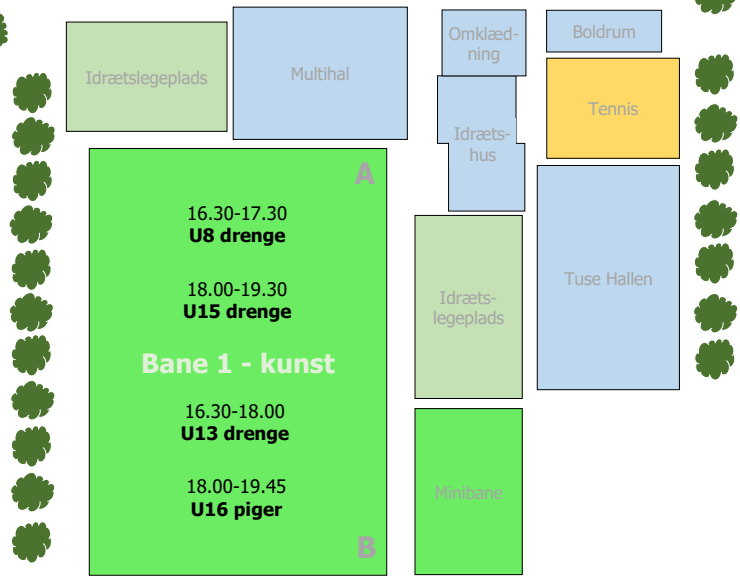

BANEPLAN TUSE IDRÆTSANLÆG UGE 41 2024 – MANDAG D. 7/10

Spurt- og stige-træningszoner

Solnedgange			
Uge	Solnedgang	Solnedgang	Min. aftaget
Mandag uge 37	9. september 2024	19:45	-
Mandag uge 38	16. september 2024	19:26	19
Mandag uge 39	23. september 2024	19:08	18
Mandag uge 40	30. september 2024	18:50	18
Mandag uge 41	7. oktober 2024	18:32	18
Mandag uge 42	14. oktober 2024	18:14	18
Mandag uge 43	21. oktober 2024	17:57	17
Mandag uge 44	28. oktober 2024	16:41	77
Mandag uge 45	4. november 2024	16:26	15
Mandag uge 46	11. november 2024	16:12	14
Mandag uge 47	18. november 2024	16:01	11
Mandag uge 48	25. november 2024	15:51	10

Bemærkninger:
 U14 drenge flyttet til Kunst 5
 U14 piger forkortet 15 min – start evt. før

BANEPLAN TUSE IDRÆTSANLÆG UGE 41 2024 – TIRSDAG D. 8/10

Spurt- og stigetræningszoner

Solnedgange			
Uge	Solnedgang	Solnedgang	Min. aftaget
Mandag uge 37	9. september 2024	19:45	-
Mandag uge 38	16. september 2024	19:26	19
Mandag uge 39	23. september 2024	19:08	18
Mandag uge 40	30. september 2024	18:50	18
Mandag uge 41	7. oktober 2024	18:32	18
Mandag uge 42	14. oktober 2024	18:14	18
Mandag uge 43	21. oktober 2024	17:57	17
Mandag uge 44	28. oktober 2024	16:41	77
Mandag uge 45	4. november 2024	16:26	15
Mandag uge 46	11. november 2024	16:12	14
Mandag uge 47	18. november 2024	16:01	11
Mandag uge 48	25. november 2024	15:51	10