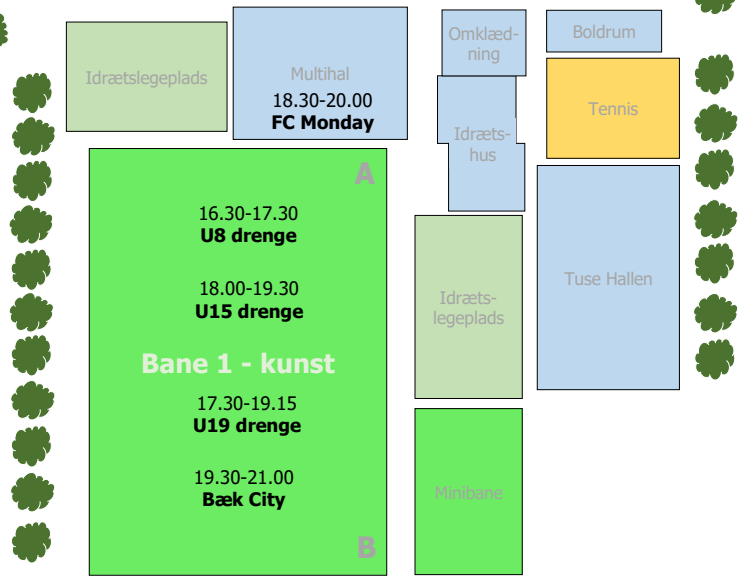

BANEPLAN TUSE IDRÆTSANLÆG UGE 41 2024 – ONSDAG D. 9/10

Spurt- og stigetræningszoner

Solnedgange			
Uge	Solnedgang	Solnedgang	Min. aftaget
Mandag uge 37	9. september 2024	19:45	-
Mandag uge 38	16. september 2024	19:26	19
Mandag uge 39	23. september 2024	19:08	18
Mandag uge 40	30. september 2024	18:50	18
Mandag uge 41	7. oktober 2024	18:32	18
Mandag uge 42	14. oktober 2024	18:14	18
Mandag uge 43	21. oktober 2024	17:57	17
Mandag uge 44	28. oktober 2024	16:41	77
Mandag uge 45	4. november 2024	16:26	15
Mandag uge 46	11. november 2024	16:12	14
Mandag uge 47	18. november 2024	16:01	11
Mandag uge 48	25. november 2024	15:51	10

Bemærkninger:
 U14 drenge flyttet til Kunst 1
 U14 piger forkortet 15 min – start evt. før

BANEPLAN TUSE IDRÆTSANLÆG UGE 41 2024 – TORSDAG D. 10/10

Spurt- og stigetræningszoner

Solnedgange			
Uge	Solnedgang	Solnedgang	Min. aftaget
Mandag uge 37	9. september 2024	19:45	-
Mandag uge 38	16. september 2024	19:26	19
Mandag uge 39	23. september 2024	19:08	18
Mandag uge 40	30. september 2024	18:50	18
Mandag uge 41	7. oktober 2024	18:32	18
Mandag uge 42	14. oktober 2024	18:14	18
Mandag uge 43	21. oktober 2024	17:57	17
Mandag uge 44	28. oktober 2024	16:41	77
Mandag uge 45	4. november 2024	16:26	15
Mandag uge 46	11. november 2024	16:12	14
Mandag uge 47	18. november 2024	16:01	11
Mandag uge 48	25. november 2024	15:51	10

BANEPLAN TUSE IDRÆTSANLÆG UGE 41 2024 – FREDAG D. 11/10

Spurt- og stigetræningszoner

Solnedgange			
Uge	Solnedgang	Solnedgang	Min. aftaget
Mandag uge 37	9. september 2024	19:45	-
Mandag uge 38	16. september 2024	19:26	19
Mandag uge 39	23. september 2024	19:08	18
Mandag uge 40	30. september 2024	18:50	18
Mandag uge 41	7. oktober 2024	18:32	18
Mandag uge 42	14. oktober 2024	18:14	18
Mandag uge 43	21. oktober 2024	17:57	17
Mandag uge 44	28. oktober 2024	16:41	77
Mandag uge 45	4. november 2024	16:26	15
Mandag uge 46	11. november 2024	16:12	14
Mandag uge 47	18. november 2024	16:01	11
Mandag uge 48	25. november 2024	15:51	10