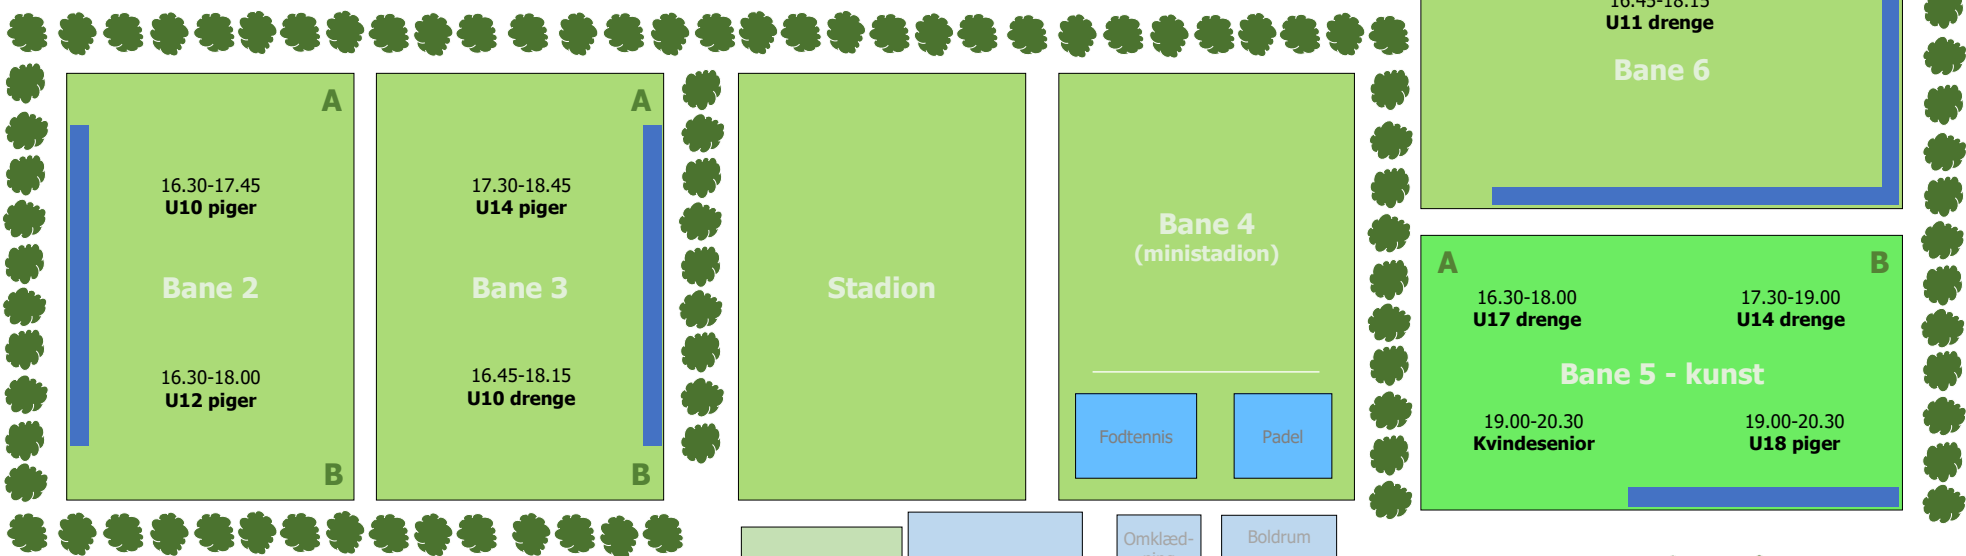

BANEPLAN TUSE IDRÆTSANLÆG UGE 41 2024 – MANDAG D. 7/10

Spurt- og stige-træningszoner

Solnedgange			
Uge	Solnedgang	Solnedgang	Min. aftaget
Mandag uge 37	9. september 2024	19:45	-
Mandag uge 38	16. september 2024	19:26	19
Mandag uge 39	23. september 2024	19:08	18
Mandag uge 40	30. september 2024	18:50	18
Mandag uge 41	7. oktober 2024	18:32	18
Mandag uge 42	14. oktober 2024	18:14	18
Mandag uge 43	21. oktober 2024	17:57	17
Mandag uge 44	28. oktober 2024	16:41	77
Mandag uge 45	4. november 2024	16:26	15
Mandag uge 46	11. november 2024	16:12	14
Mandag uge 47	18. november 2024	16:01	11
Mandag uge 48	25. november 2024	15:51	10

Bemærkninger:
 U14 drenge flyttet til Kunst 5
 U14 piger forkortet 15 min – start evt. før

BANEPLAN TUSE IDRÆTSANLÆG UGE 41 2024 – TIRSDAG D. 8/10

Spurt- og stigetræningszoner

Solnedgange			
Uge	Solnedgang	Solnedgang	Min. aftaget
Mandag uge 37	9. september 2024	19:45	-
Mandag uge 38	16. september 2024	19:26	19
Mandag uge 39	23. september 2024	19:08	18
Mandag uge 40	30. september 2024	18:50	18
Mandag uge 41	7. oktober 2024	18:32	18
Mandag uge 42	14. oktober 2024	18:14	18
Mandag uge 43	21. oktober 2024	17:57	17
Mandag uge 44	28. oktober 2024	16:41	77
Mandag uge 45	4. november 2024	16:26	15
Mandag uge 46	11. november 2024	16:12	14
Mandag uge 47	18. november 2024	16:01	11
Mandag uge 48	25. november 2024	15:51	10

BANEPLAN TUSE IDRÆTSANLÆG UGE 41 2024 – ONSDAG D. 9/10

Spurt- og stigetræningszoner

Solnedgange			
Uge	Solnedgang	Solnedgang	Min. aftaget
Mandag uge 37	9. september 2024	19:45	-
Mandag uge 38	16. september 2024	19:26	19
Mandag uge 39	23. september 2024	19:08	18
Mandag uge 40	30. september 2024	18:50	18
Mandag uge 41	7. oktober 2024	18:32	18
Mandag uge 42	14. oktober 2024	18:14	18
Mandag uge 43	21. oktober 2024	17:57	17
Mandag uge 44	28. oktober 2024	16:41	77
Mandag uge 45	4. november 2024	16:26	15
Mandag uge 46	11. november 2024	16:12	14
Mandag uge 47	18. november 2024	16:01	11
Mandag uge 48	25. november 2024	15:51	10