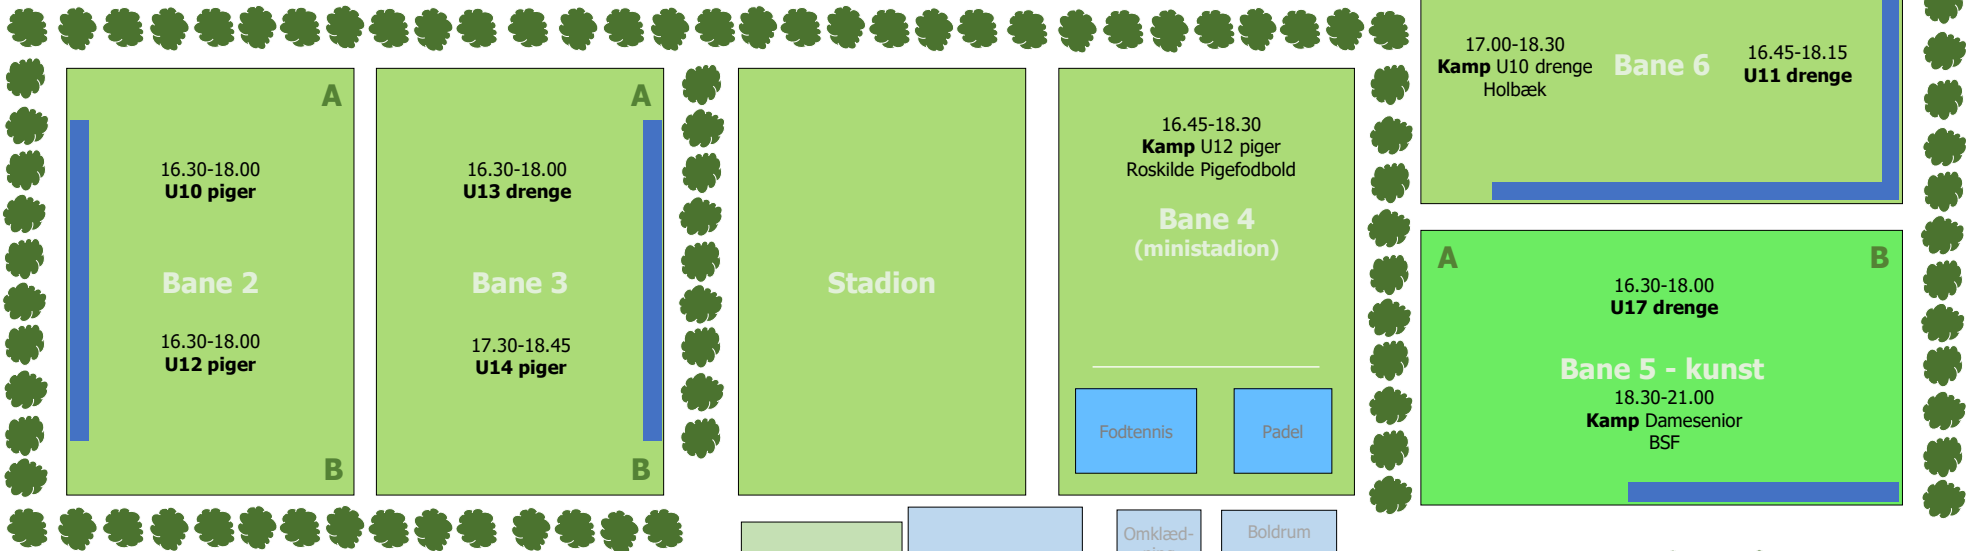

BANEPLAN TUSE IDRÆTSANLÆG UGE 41 2024 – MANDAG D. 7/10

Spurt- og stige-træningszoner

Solnedgange			
Uge	Solnedgang	Solnedgang	Min. aftaget
Mandag uge 37	9. september 2024	19:45	-
Mandag uge 38	16. september 2024	19:26	19
Mandag uge 39	23. september 2024	19:08	18
Mandag uge 40	30. september 2024	18:50	18
Mandag uge 41	7. oktober 2024	18:32	18
Mandag uge 42	14. oktober 2024	18:14	18
Mandag uge 43	21. oktober 2024	17:57	17
Mandag uge 44	28. oktober 2024	16:41	77
Mandag uge 45	4. november 2024	16:26	15
Mandag uge 46	11. november 2024	16:12	14
Mandag uge 47	18. november 2024	16:01	11
Mandag uge 48	25. november 2024	15:51	10

Bemærkninger:
 U14 drenge flyttet til Kunst 5
 U14 piger forkortet 15 min – start evt. før

BANEPLAN TUSE IDRÆTSANLÆG UGE 41 2024 – TIRSDAG D. 8/10

Spurt- og stigetræningszoner

Solnedgange			
Uge	Solnedgang	Solnedgang	Min. aftaget
Mandag uge 37	9. september 2024	19:45	-
Mandag uge 38	16. september 2024	19:26	19
Mandag uge 39	23. september 2024	19:08	18
Mandag uge 40	30. september 2024	18:50	18
Mandag uge 41	7. oktober 2024	18:32	18
Mandag uge 42	14. oktober 2024	18:14	18
Mandag uge 43	21. oktober 2024	17:57	17
Mandag uge 44	28. oktober 2024	16:41	77
Mandag uge 45	4. november 2024	16:26	15
Mandag uge 46	11. november 2024	16:12	14
Mandag uge 47	18. november 2024	16:01	11
Mandag uge 48	25. november 2024	15:51	10

BANEPLAN TUSE IDRÆTSANLÆG UGE 41 2024 – ONSDAG D. 9/10

Spurt- og stigetræningszoner

Solnedgange			
Uge	Solnedgang	Solnedgang	Min. aftaget
Mandag uge 37	9. september 2024	19:45	-
Mandag uge 38	16. september 2024	19:26	19
Mandag uge 39	23. september 2024	19:08	18
Mandag uge 40	30. september 2024	18:50	18
Mandag uge 41	7. oktober 2024	18:32	18
Mandag uge 42	14. oktober 2024	18:14	18
Mandag uge 43	21. oktober 2024	17:57	17
Mandag uge 44	28. oktober 2024	16:41	77
Mandag uge 45	4. november 2024	16:26	15
Mandag uge 46	11. november 2024	16:12	14
Mandag uge 47	18. november 2024	16:01	11
Mandag uge 48	25. november 2024	15:51	10