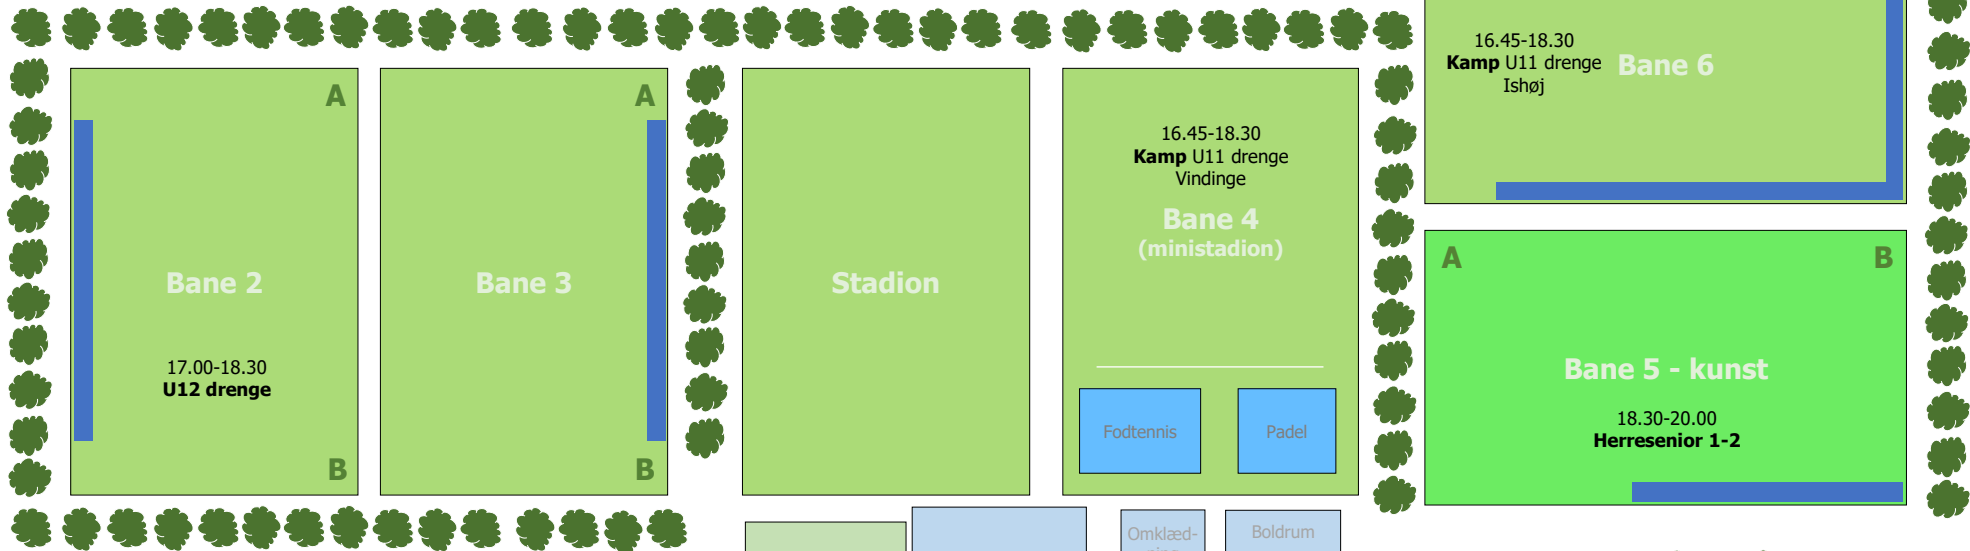

BANEPLAN TUSE IDRÆTSANLÆG UGE 41 2024 – MANDAG D. 7/10

Spurt- og stige-træningszoner

Solnedgange			
Uge	Solnedgang	Solnedgang	Min. aftaget
Mandag uge 37	9. september 2024	19:45	-
Mandag uge 38	16. september 2024	19:26	19
Mandag uge 39	23. september 2024	19:08	18
Mandag uge 40	30. september 2024	18:50	18
Mandag uge 41	7. oktober 2024	18:32	18
Mandag uge 42	14. oktober 2024	18:14	18
Mandag uge 43	21. oktober 2024	17:57	17
Mandag uge 44	28. oktober 2024	16:41	77
Mandag uge 45	4. november 2024	16:26	15
Mandag uge 46	11. november 2024	16:12	14
Mandag uge 47	18. november 2024	16:01	11
Mandag uge 48	25. november 2024	15:51	10

Bemærkninger:
 U14 drenge flyttet til Kunst 5
 U14 piger forkortet 15 min – start evt. før

BANEPLAN TUSE IDRÆTSANLÆG UGE 41 2024 – TIRSDAG D. 8/10

Spurt- og stigetræningszoner

Solnedgange			
Uge	Solnedgang	Solnedgang	Min. aftaget
Mandag uge 37	9. september 2024	19:45	-
Mandag uge 38	16. september 2024	19:26	19
Mandag uge 39	23. september 2024	19:08	18
Mandag uge 40	30. september 2024	18:50	18
Mandag uge 41	7. oktober 2024	18:32	18
Mandag uge 42	14. oktober 2024	18:14	18
Mandag uge 43	21. oktober 2024	17:57	17
Mandag uge 44	28. oktober 2024	16:41	77
Mandag uge 45	4. november 2024	16:26	15
Mandag uge 46	11. november 2024	16:12	14
Mandag uge 47	18. november 2024	16:01	11
Mandag uge 48	25. november 2024	15:51	10

BANEPLAN TUSE IDRÆTSANLÆG UGE 41 2024 – ONSDAG D. 9/10

Spurt- og stigetræningszoner

Solnedgange			
Uge	Solnedgang	Solnedgang	Min. aftaget
Mandag uge 37	9. september 2024	19:45	-
Mandag uge 38	16. september 2024	19:26	19
Mandag uge 39	23. september 2024	19:08	18
Mandag uge 40	30. september 2024	18:50	18
Mandag uge 41	7. oktober 2024	18:32	18
Mandag uge 42	14. oktober 2024	18:14	18
Mandag uge 43	21. oktober 2024	17:57	17
Mandag uge 44	28. oktober 2024	16:41	77
Mandag uge 45	4. november 2024	16:26	15
Mandag uge 46	11. november 2024	16:12	14
Mandag uge 47	18. november 2024	16:01	11
Mandag uge 48	25. november 2024	15:51	10