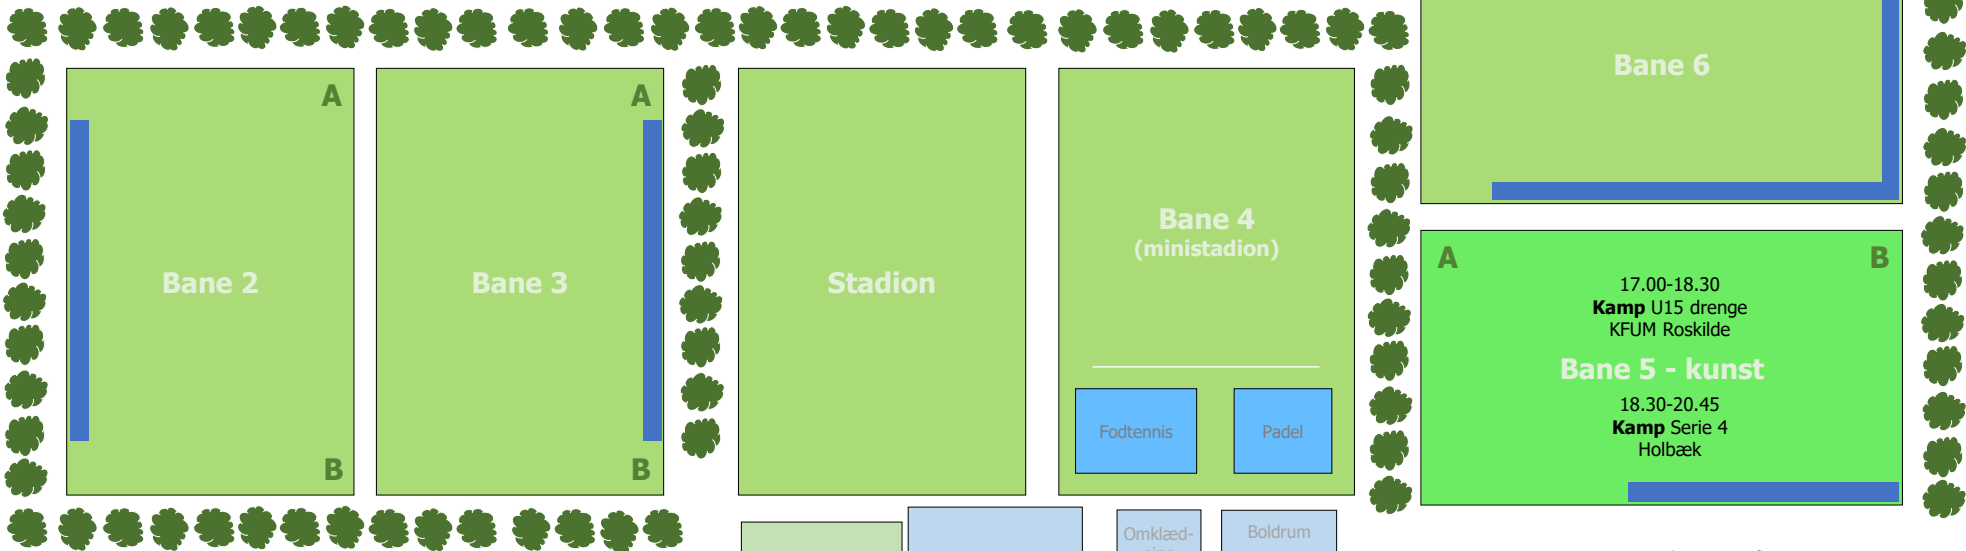

BANEPLAN TUSE IDRÆTSANLÆG UGE 41 2024 – ONSDAG D. 9/10

Spurt- og stigetræningszoner

Solnedgange			
Uge	Solnedgang	Solnedgang	Min. aftaget
Mandag uge 37	9. september 2024	19:45	-
Mandag uge 38	16. september 2024	19:26	19
Mandag uge 39	23. september 2024	19:08	18
Mandag uge 40	30. september 2024	18:50	18
Mandag uge 41	7. oktober 2024	18:32	18
Mandag uge 42	14. oktober 2024	18:14	18
Mandag uge 43	21. oktober 2024	17:57	17
Mandag uge 44	28. oktober 2024	16:41	77
Mandag uge 45	4. november 2024	16:26	15
Mandag uge 46	11. november 2024	16:12	14
Mandag uge 47	18. november 2024	16:01	11
Mandag uge 48	25. november 2024	15:51	10

Bemærkninger:
 U14 drenge flyttet til Kunst 1
 U14 piger forkortet 15 min – start evt. før

BANEPLAN TUSE IDRÆTSANLÆG UGE 41 2024 – TORSDAG D. 10/10

Spurt- og stigetræningszoner

Solnedgange			
Uge	Solnedgang	Solnedgang	Min. aftaget
Mandag uge 37	9. september 2024	19:45	-
Mandag uge 38	16. september 2024	19:26	19
Mandag uge 39	23. september 2024	19:08	18
Mandag uge 40	30. september 2024	18:50	18
Mandag uge 41	7. oktober 2024	18:32	18
Mandag uge 42	14. oktober 2024	18:14	18
Mandag uge 43	21. oktober 2024	17:57	17
Mandag uge 44	28. oktober 2024	16:41	77
Mandag uge 45	4. november 2024	16:26	15
Mandag uge 46	11. november 2024	16:12	14
Mandag uge 47	18. november 2024	16:01	11
Mandag uge 48	25. november 2024	15:51	10

BANEPLAN TUSE IDRÆTSANLÆG UGE 41 2024 – FREDAG D. 11/10

Spurt- og stigetræningszoner

Solnedgange			
Uge	Solnedgang	Solnedgang	Min. aftaget
Mandag uge 37	9. september 2024	19:45	-
Mandag uge 38	16. september 2024	19:26	19
Mandag uge 39	23. september 2024	19:08	18
Mandag uge 40	30. september 2024	18:50	18
Mandag uge 41	7. oktober 2024	18:32	18
Mandag uge 42	14. oktober 2024	18:14	18
Mandag uge 43	21. oktober 2024	17:57	17
Mandag uge 44	28. oktober 2024	16:41	77
Mandag uge 45	4. november 2024	16:26	15
Mandag uge 46	11. november 2024	16:12	14
Mandag uge 47	18. november 2024	16:01	11
Mandag uge 48	25. november 2024	15:51	10